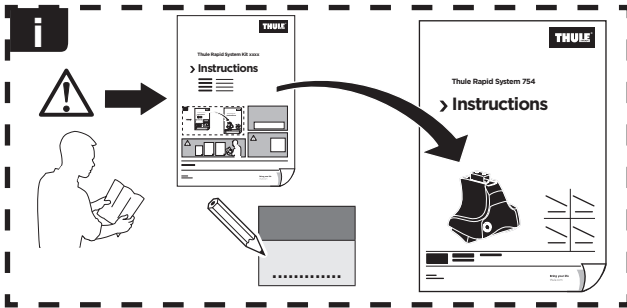

Thule Rapid System Kit 1564

> Instructions

VOLKSWAGEN Polo (Mk.V), 5-dr Hatchback, 09-14, 15-

ISO 11154-E

1

| | X (scale) | X (mm) | X (inch) |
|---|-----------|-------------|---------------|
| VOLKSWAGEN Polo (Mk.V), 5-dr Hatchback, 09-14, 15- | 37 | 1021 | 40 1/4 |

| | Y (scale) | Y (mm) | Y (inch) |
|---|-----------|------------|---------------|
| VOLKSWAGEN Polo (Mk.V), 5-dr Hatchback, 09-14, 15- | 33 | 981 | 38 5/8 |

2

VOLKSWAGEN Polo (Mk.V), 5-dr Hatchback, 09-14, 15-

3

| | W (mm) | Z (mm) | W (inch) | Z (inch) |
|--|------------|------------|--------------|---------------|
| VOLKSWAGEN Polo (Mk.V) , 5-dr Hatchback, 09-14, 15- | 180 | 800 | 7 1/8 | 31 1/2 |