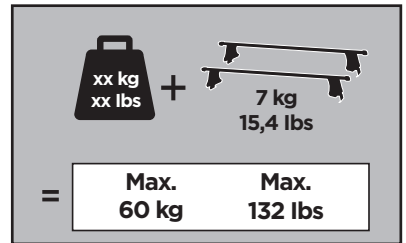

Thule Rapid System Kit 1564

> Instructions

VOLKSWAGEN Polo (Mk.V), 5-dr Hatchback, 09-14, 15-

ISO 11154-E

1

| | X (scale) | X (mm) | X (inch) |
|---|-----------|-------------|---------------|
| VOLKSWAGEN Polo (Mk.V), 5-dr Hatchback, 09-14, 15- | 37 | 1021 | 40 1/4 |

| | Y (scale) | Y (mm) | Y (inch) |
|---|-----------|------------|---------------|
| VOLKSWAGEN Polo (Mk.V), 5-dr Hatchback, 09-14, 15- | 33 | 981 | 38 5/8 |

2

VOLKSWAGEN Polo (Mk.V), 5-dr Hatchback, 09-14, 15-

3

| | W (mm) | Z (mm) | W (inch) | Z (inch) |
|--|------------|------------|--------------|---------------|
| VOLKSWAGEN Polo (Mk.V) , 5-dr Hatchback, 09-14, 15- | 180 | 800 | 7 1/8 | 31 1/2 |