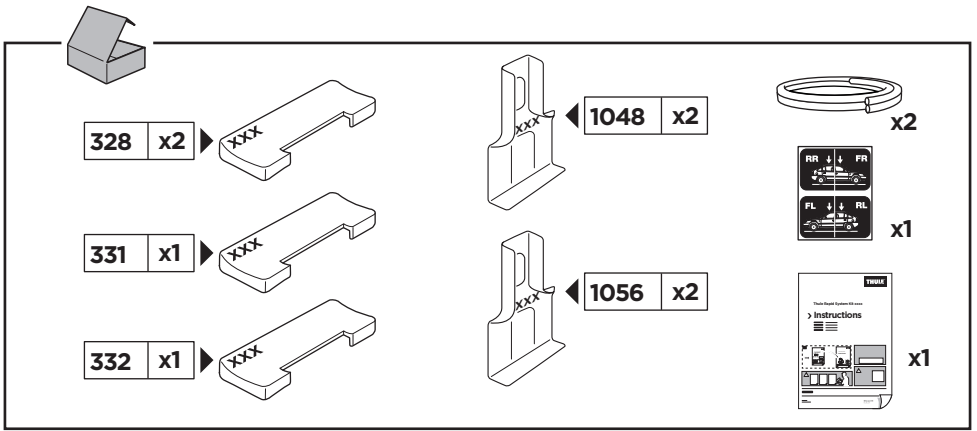

Thule Rapid System Kit 1564

> Instructions

VOLKSWAGEN Polo (Mk.V), 5-dr Hatchback, 09-14, 15-

ISO 11154-E

1

| | X (scale) | X (mm) | X (inch) |
|---|-----------|-------------|---------------|
| VOLKSWAGEN Polo (Mk.V), 5-dr Hatchback, 09-14, 15- | 37 | 1021 | 40 1/4 |

| | Y (scale) | Y (mm) | Y (inch) |
|---|-----------|------------|---------------|
| VOLKSWAGEN Polo (Mk.V), 5-dr Hatchback, 09-14, 15- | 33 | 981 | 38 5/8 |

2

VOLKSWAGEN Polo (Mk.V), 5-dr Hatchback, 09-14, 15-

3

| | W (mm) | Z (mm) | W (inch) | Z (inch) |
|--|------------|------------|--------------|---------------|
| VOLKSWAGEN Polo (Mk.V) , 5-dr Hatchback, 09-14, 15- | 180 | 800 | 7 1/8 | 31 1/2 |