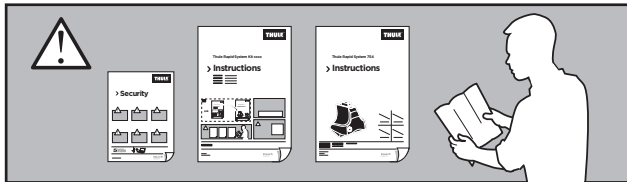

Thule Rapid System Kit 1564

> Instructions

VOLKSWAGEN Polo (Mk.V), 5-dr Hatchback, 09-14, 15-

ISO 11154-E

1

| | X (scale) | X (mm) | X (inch) |
|---|-----------|-------------|---------------|
| VOLKSWAGEN Polo (Mk.V), 5-dr Hatchback, 09-14, 15- | 37 | 1021 | 40 1/4 |