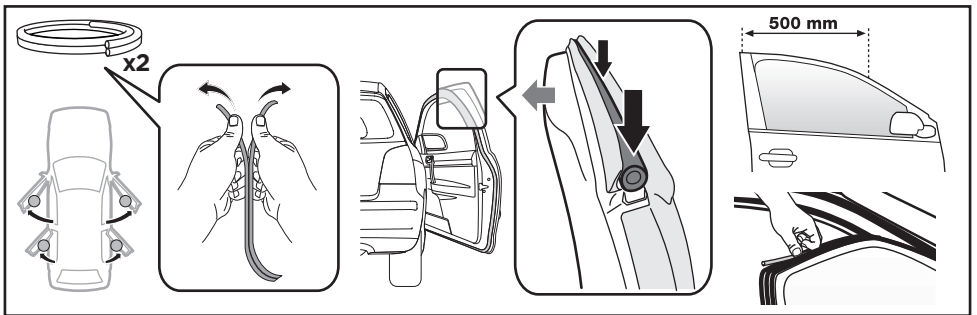

1

	X (scale)	X (mm)	X (inch)
VOLKSWAGEN Polo (Mk.V), 5-dr Hatchback, 09-14, 15-	37	1021	40 1/4

	Y (scale)	Y (mm)	Y (inch)
VOLKSWAGEN Polo (Mk.V), 5-dr Hatchback, 09-14, 15-	33	981	38 5/8