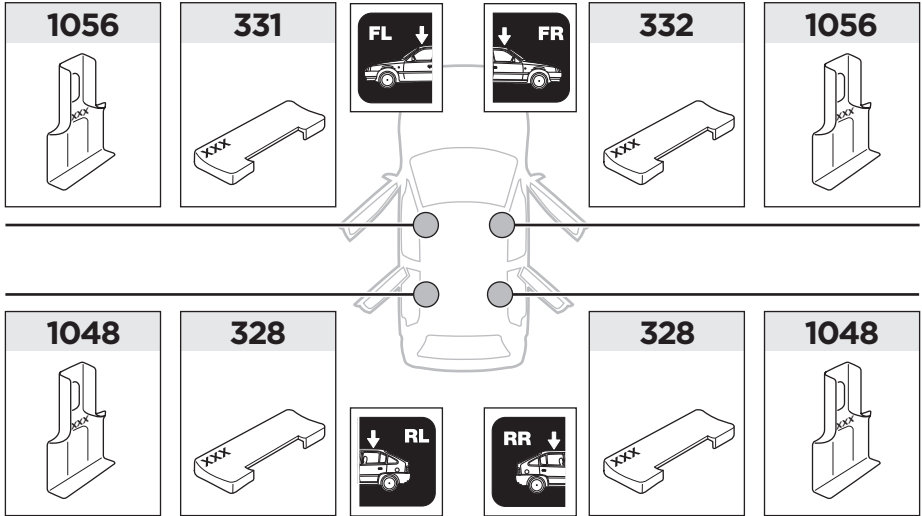

Thule Rapid System Kit 1564

> Instructions

VOLKSWAGEN Polo (Mk.V), 5-dr Hatchback, 09-14, 15-

ISO 11154-E

1

| | X (scale) | X (mm) | X (inch) |
|---|-----------|-------------|---------------|
| VOLKSWAGEN Polo (Mk.V), 5-dr Hatchback, 09-14, 15- | 37 | 1021 | 40 1/4 |

| | Y (scale) | Y (mm) | Y (inch) |
|---|-----------|------------|---------------|
| VOLKSWAGEN Polo (Mk.V), 5-dr Hatchback, 09-14, 15- | 33 | 981 | 38 5/8 |

2

VOLKSWAGEN Polo (Mk.V), 5-dr Hatchback, 09-14, 15-

3

| | W (mm) | Z (mm) | W (inch) | Z (inch) |
|--|------------|------------|--------------|---------------|
| VOLKSWAGEN Polo (Mk.V) , 5-dr Hatchback, 09-14, 15- | 180 | 800 | 7 1/8 | 31 1/2 |